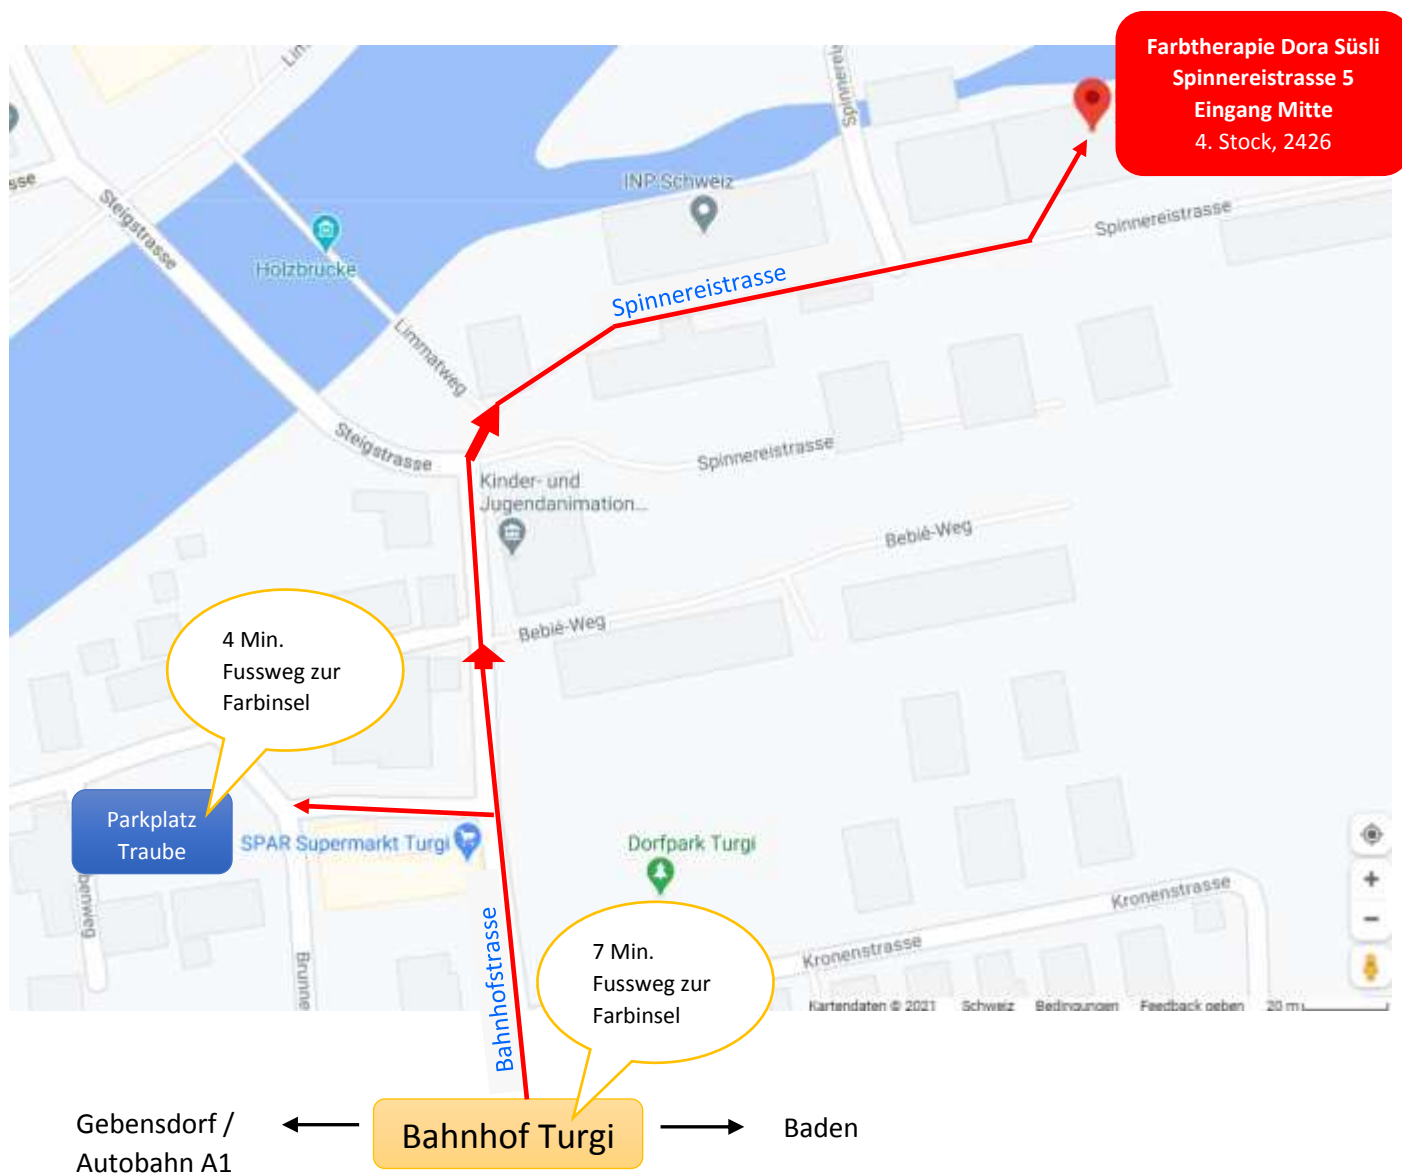

Wegbeschreibung zur

Farbinsel

Dora Süssli, dipl. Farbtherapeutin

Spinnereistrasse 5

5300 Turgi

dora.suesli@farbinsel.ch

078 741 22 44

Bitte parkieren Sie in den **blauen Zonen** an der Bahnhofstrasse oder auf dem Parkplatz Traube (hinter dem Spar).